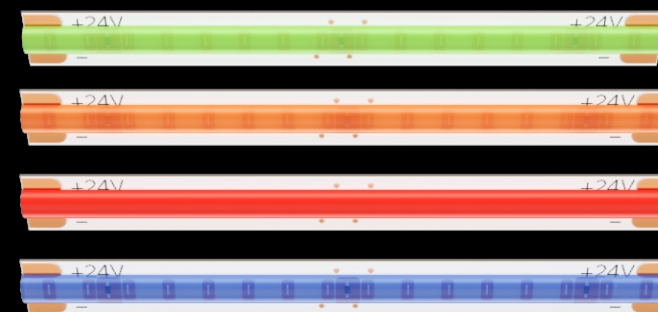

Варианты цвета свечения

- Красный
- Голубой
- Зеленый
- Фиолетовый

320SMD3535 9Вт/м
5x3000мм (5000 мм)

номинальное
напряжение

для сухих
помещений

коннектор
для удобного
подключения

гарантия

geniled