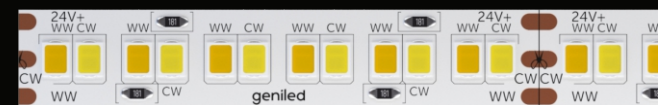

Варианты цвета свечения

● 2700-3000K ● 3800-4200K ● 6000-6500K

12В IP33 IP65

60SMD2835 5Вт/м 8x2000мм (5000мм)
600-650лм/м

12В
24В IP33 IP65
для 12В

120SMD2835 12Вт/м 8x5000мм
(2000мм/3000мм) 1000-1250лм/м

 2700-3000K

 3800-4200K

 6000-6500K

60SMD2835 5Вт/м 6х5000мм
590-630лм/м

24V

номинальное
напряжение

IP33

для сухих
помещений

номинальное
напряжение

для сухих
помещений

гарантия

geniled

geniled

MIX лента SMD2835

В ленте применены светодиоды двух цветовых температур 2700K и 6500K. С помощью специального контроллера Geniled можно регулировать яркость теплых и холодных светодиодов, получая свечение нужной температуры.

Варианты цвета свечения

2700-6500K

12В

IP33

120SMD2835 12Вт/м 8x5000мм
1180лм/м

24В

IP33

240SMD2835 20Вт/м 10x5000мм
2040лм/м