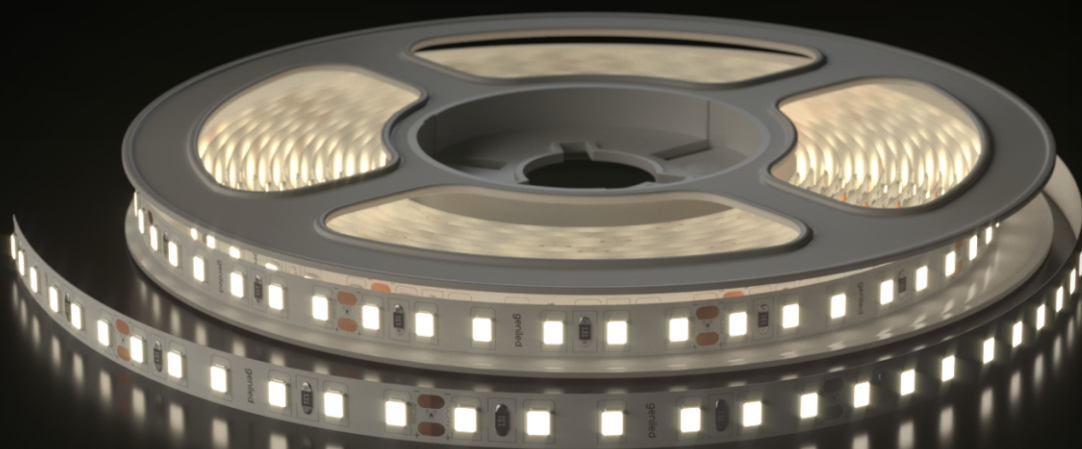

Варианты цвета свечения

● 2700-3000K ● 3800-4200K ● 6000-6500K

12В IP33 IP65

60SMD2835 5Вт/м 8x2000мм (5000мм)
600-650лм/м

12В
24В IP33 IP65
для 12В

120SMD2835 12Вт/м 8x5000мм
(2000мм/3000мм) 1000-1250лм/м

12В
24В IP33 IP65
для 12В

180SMD2835 16Вт/м 10x5000мм
(2000мм/3000мм) 1300-1650лм/м

12В
24В IP33 IP65
для 12В

240SMD2835 20Вт/м 10x5000мм
(2000мм/3000мм) 1920-2420лм/м

82Ra

индекс
цветопередачи

коннектор
для удобного
подключения

2
года

гарантия
для лент 12В

3
года

гарантия
для лент 24В

geniled