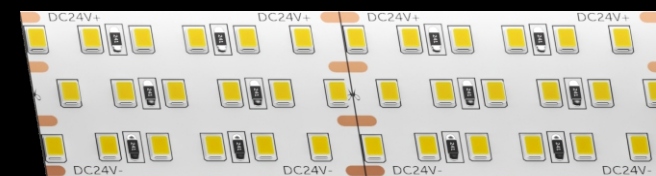

82Ra

индекс
цветопередачи

коннектор
для удобного
подключения

2
года

гарантия

geniled

geniled

Трехрядная лента SMD2835

Монтаж широкой ленты значительно проще, быстрее и дешевле, чем установка нескольких однорядных лент эквивалентной мощности.

Варианты цвета свечения

● 2700-3000K ● 3800-4200K

252SMD2835 3 line 25Вт/м
30x3000мм 3050-3200лм/м