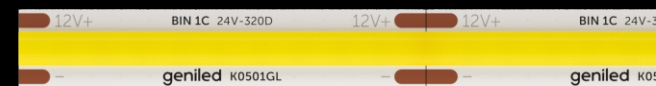

для влажных
помещений

geniled

MONEY CAN'T BUY
Happiness
BUT IT CAN BUY
Beer
which is pretty much
THE SAME THING

to MUCH
is given
MUCH
IS
expected

geniled

COB лента

Лента COB имеет высокую плотность светодиодов и покрыта сплошным слоем люминофора. За счет этого обеспечивается яркое равномерное свечение без видимых точек от светодиодов. Лента шириной 5мм устанавливается в узкий профиль и предназначена для создания тонких линий в интерьере.

Варианты цвета свечения

● 2700-3000K ● 3800-4200K ● 6000-6500K

320SMD3535 9Вт/м 5x5000мм
(3000мм) 960лм/м

320SMD3535 8Вт/м 8x5000мм
820-880лм/м

номинальное
напряжение

для сухих
помещений

индекс
цветопередачи