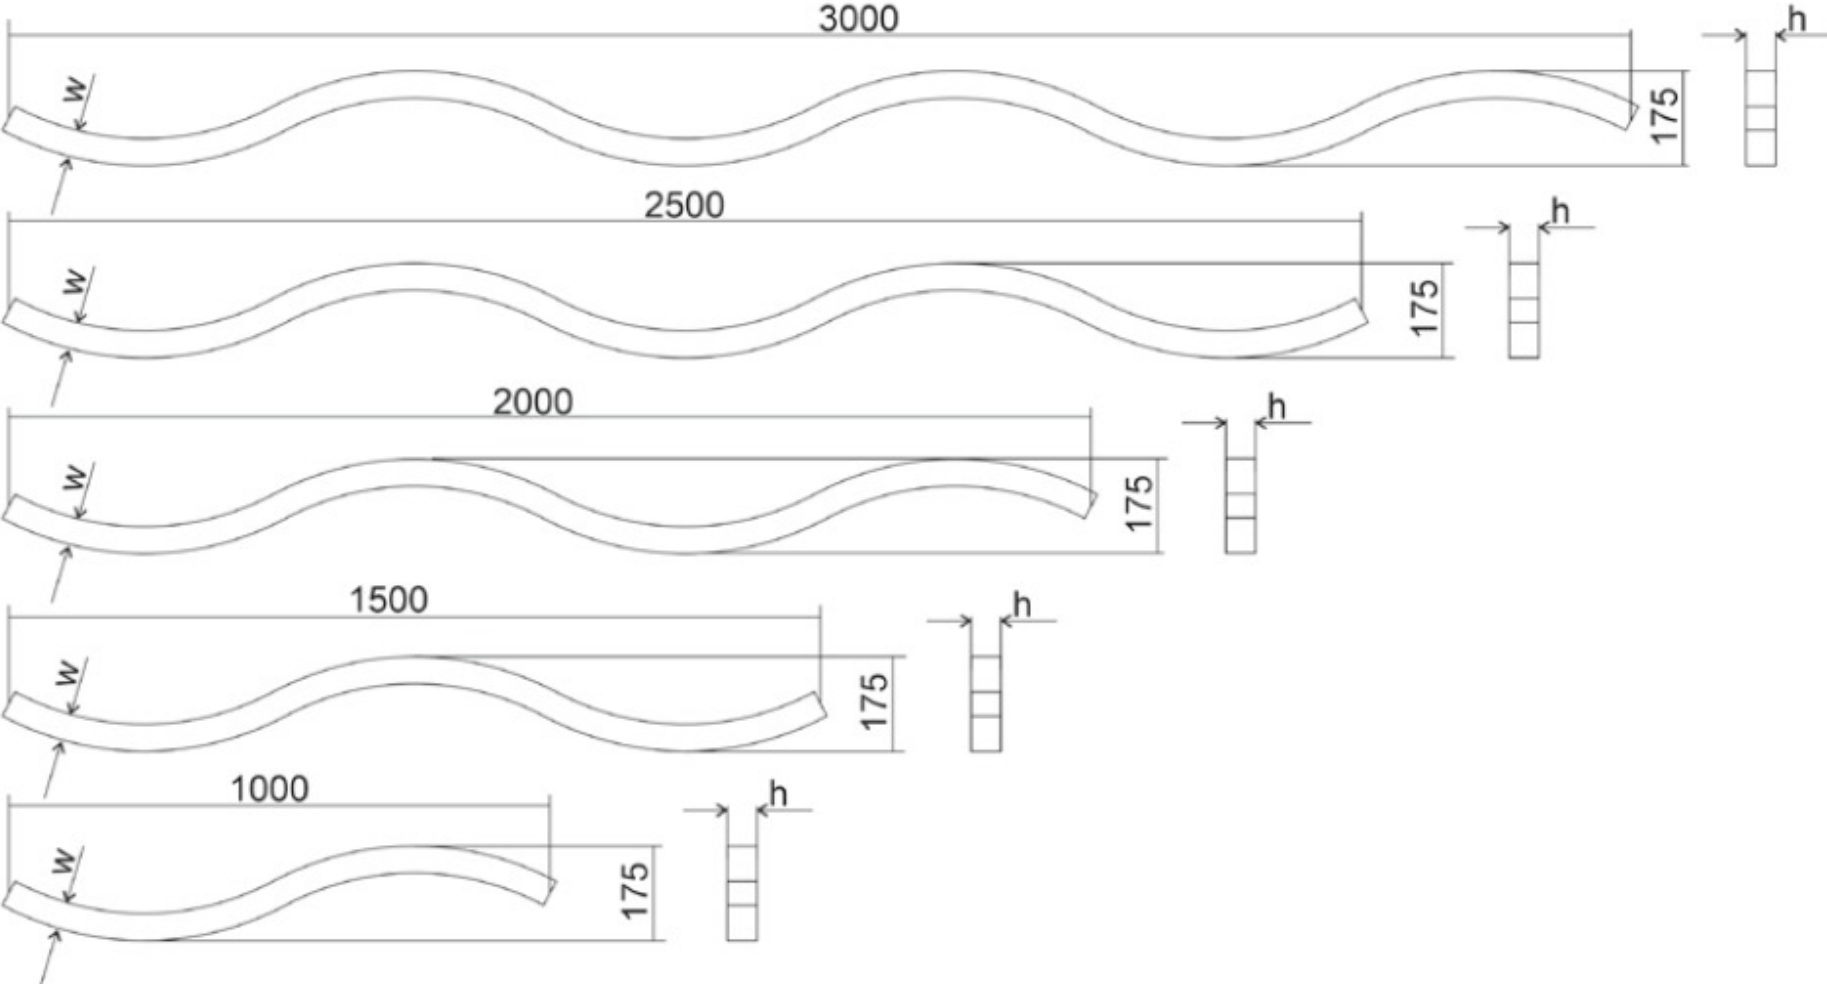

Wave Line

Светильник Wave Line с сечением 80x60мм — это элегантное и функциональное решение, которое прекрасно впишется в интерьер любого помещения. Светильник обеспечивает яркий и равномерный свет. Благодаря высокому индексу цветопередачи не искажаются естественные цвета окружающих предметов.

Общие характеристики

Мощность	21-65Вт
Цветовая температура	3000K / 4000K / 5000K
Индекс цветопередачи	90Ra
Тип рассеивателя	Опал полистирол
Материал корпуса	Сталь / Алюминий
Степень пылевлагозащиты	IP40
Номинальное напряжение	180-264В, 50-60Гц
Коэффициент мощности	0,95
Коэффициент пульсации	< 1%
Рабочая температура	+5... +50 °С
Гарантия	3 года

Монтаж

Цвет

Дополнительные опции

Другие варианты окрасивания корпуса

Индивидуальные размеры

geniled art

Размеры

geniled art