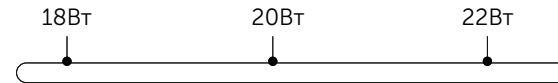

geniled

Регулировка цветовой температуры:

Регулировка мощности Sova mini:

Регулировка мощности Sova:

Регулируйте мощность и цвет свечения от теплого до холодного. Смена режимов осуществляется при помощи переключателей, расположенных на задней стенке светильника.