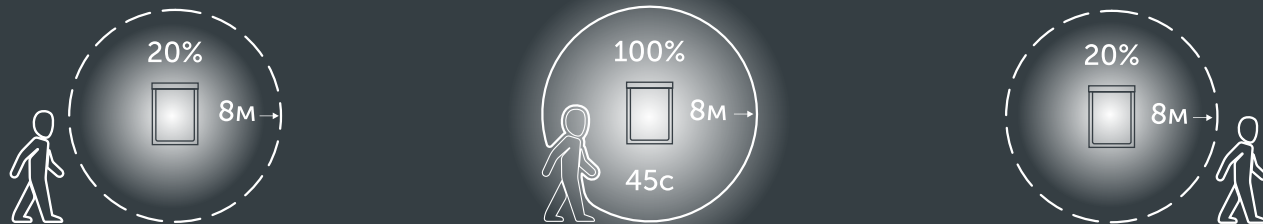

Модификация Smart

Sova 22Вт
Sova mini 16Вт

С регулировкой
цвета свечения

geniled

Регулировка цветовой температуры:

Регулировка датчика движения

Выбирайте режим работы датчика движения и цвет свечения от теплого до холодного. Смена режимов осуществляется при помощи переключателей, расположенных на задней стенке светильника.

geniled

Режим 100-20%

Sova Smart работает в дежурном режиме (20% мощности). В случае движения в радиусе действия датчика (8 метров), светильник включается на полную мощность (100%). При отсутствии движения 45 секунд, светильник переключается в дежурный режим (20% мощности).