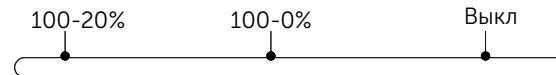

Модификация Smart

Sova 22Вт
Sova mini 16Вт

С регулировкой
цвета свечения

geniled

Регулировка цветовой температуры:

Регулировка датчика движения

Выбирайте режим работы датчика движения и цвет свечения от теплого до холодного. Смена режимов осуществляется при помощи переключателей, расположенных на задней стенке светильника.