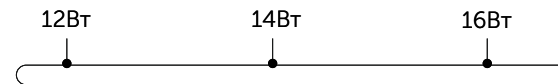

geniled

Регулировка цветовой температуры:

Регулировка мощности Sova mini:

Регулировка мощности Sova:

Регулируйте мощность и цвет свечения от теплого до холодного. Смена режимов осуществляется при помощи переключателей, расположенных на задней стенке светильника.