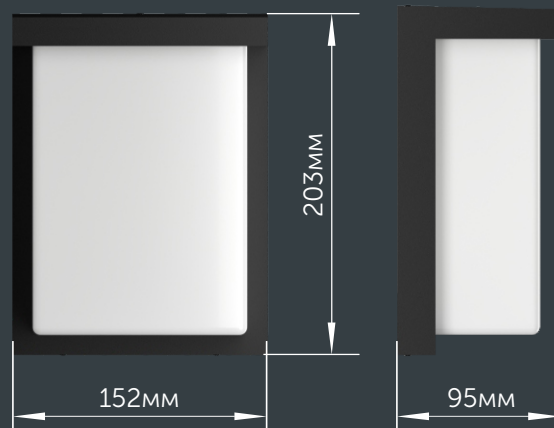

4. Плата с энергоэффективными
светодиодами

5. Надежный драйвер

6. Алюминиевый корпус с функцией
радиатора охлаждения

7. Монтажная скоба

geniled

Габариты светильника Sova

Габариты светильника Sova mini

С микроволновым датчиком движения