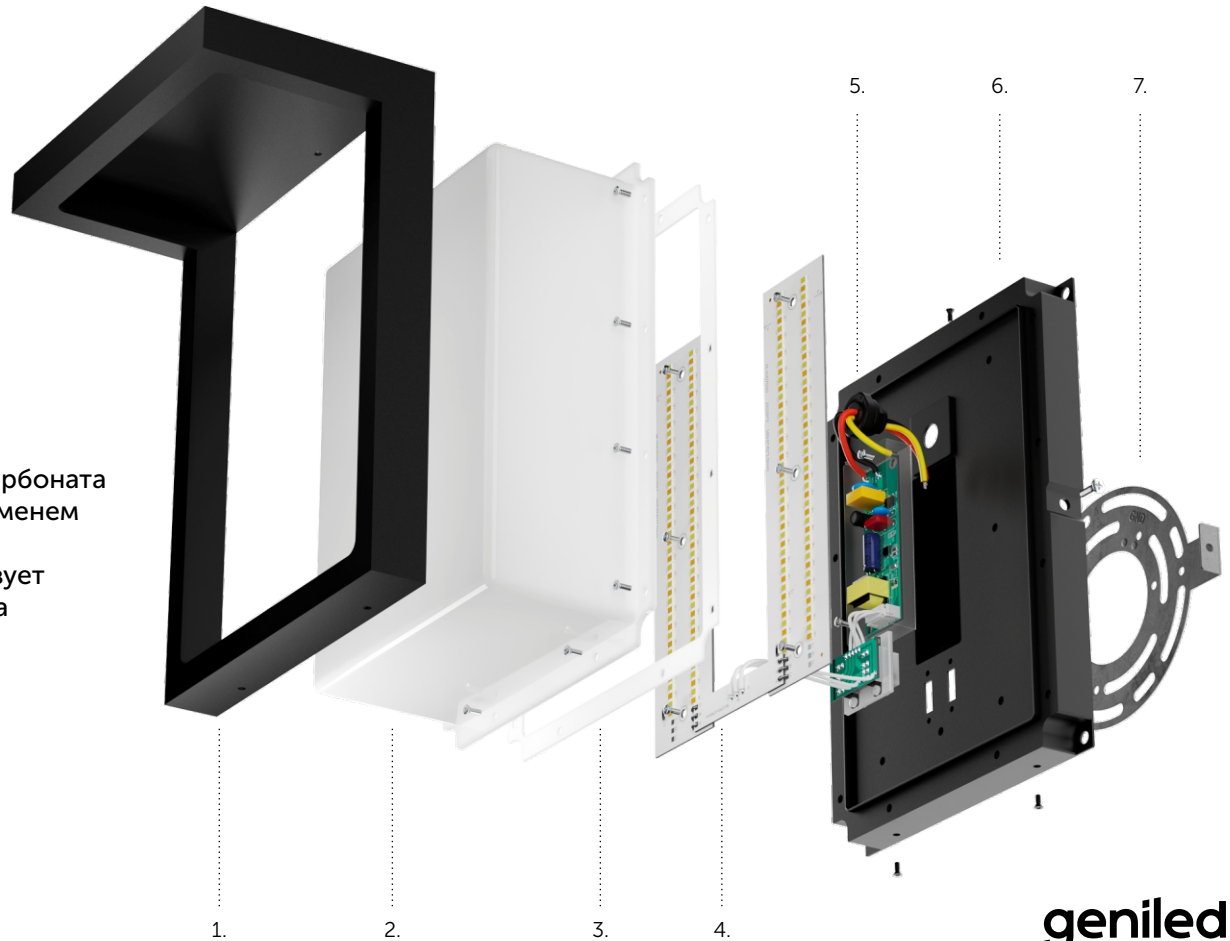

geniled

Надежно защищен от непогоды

Конструкция корпуса обеспечивает надежную защиту внутренних компонентов светильника от пыли и влаги (IP66). Светильник может быть установлен как внутри помещения, так и на улице.

geniled

Регулировка цветовой температуры:

Регулировка мощности Sova mini:

Регулировка мощности Sova:

Регулируйте мощность и цвет свечения от теплого до холодного. Смена режимов осуществляется при помощи переключателей, расположенных на задней стенке светильника.

geniled

1. Защитная рамка-козырек
из прочного поликарбоната

2. Молочный рассеиватель из поликарбоната
не пожелтеет и не помутнеет со временем

3. Силиконовая прокладка препятствует
попаданию влаги внутрь светильника

4. Плата с энергоэффективными
светодиодами

5. Надежный драйвер

6. Алюминиевый корпус с функцией
радиатора охлаждения

7. Монтажная скоба

geniled

Габариты светильника Sova

Габариты светильника Sova mini

С микроволновым датчиком движения