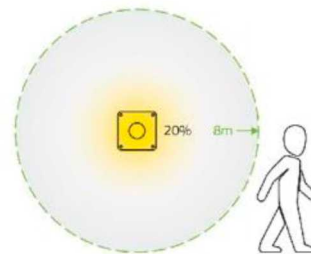

geniled

Режим 20-100%

Если рядом никого нет, светильник работает в дежурном режиме — на 20% от максимальной яркости, тем самым экономит электроэнергию и позволяет ориентироваться в пространстве.

Достаточно приблизиться к Public Smart на расстояние менее 8 метров, чтобы светильник «заметил» ваше присутствие и включился на максимум своей яркости. Благодаря микроволновому датчику светильник «увидит» вас несмотря на стену или дверь.

Public Smart «замечает», что вы покидаете радиус его действия и спустя 45 секунд переходит в дежурный режим.

Режим 0-100%

В данном режиме светильник полностью выключен, пока вы не приблизитесь, после чего он включается на 100% своей яркости.