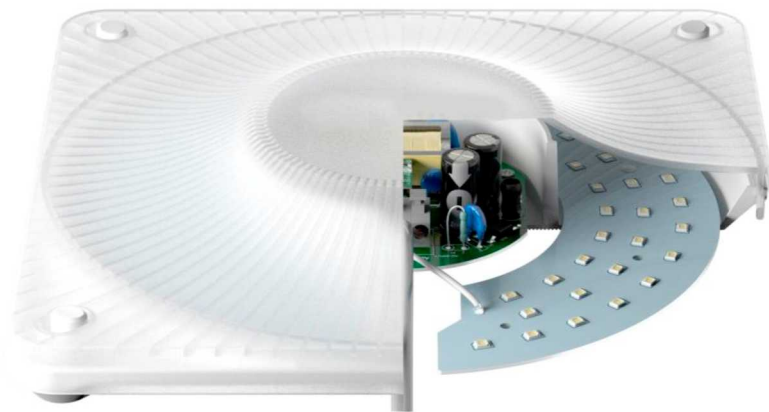

Public

Универсальный
светодиодный
светильник

ЗОЛОТОЙ
ФОТОН

Лауреат
— 2017 —

geniled

Энергоэффективный Вандалоустойчивый Современный

Функциональный дизайн и выдающаяся энергоэффективность, в тонком корпусе из прочного поликарбоната.

geniled

Максимально эффективен

В подъездах и холлах, парковках и
коридорах, дома и в гараже.
Функциональный дизайн светильников
Public подходит для разных пространств.

geniled

Надежно защищен

От непогоды
Уплотнительное силиконовое кольцо
+ гермоввод. Защита IP65

geniled

Не боится зимы

Специалисты испытательного центра Челябинского радиозавода «Полет» официально подтвердили, что светильники Geniled Public могут работать при -45°C

geniled

Public Smart

Первый умный светильник Geniled

Public Smart освещает коридоры, холлы, подъезды, лестничные площадки, парковки и другие места общего пользования, когда там находятся люди. У светильника есть два режима работы: с дежурным светом и с полным отключением.