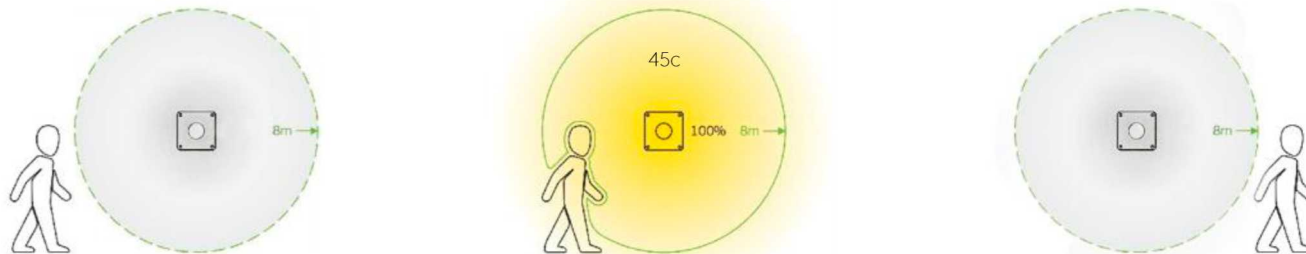

Public Smart освещает коридоры, холлы, подъезды, лестничные площадки, парковки и другие места общего пользования, когда там находятся люди. У светильника есть два режима работы: с дежурным светом и с полным отключением.

geniled

Режим 20-100%

Если рядом никого нет, светильник работает в дежурном режиме — на 20% от максимальной яркости, тем самым экономит электроэнергию и позволяет ориентироваться в пространстве.

Достаточно приблизиться к Public Smart на расстояние менее 8 метров, чтобы светильник «заметил» ваше присутствие и включился на максимум своей яркости. Благодаря микроволновому датчику светильник «увидит» вас несмотря на стену или дверь.

Public Smart «замечает», что вы покидаете радиус его действия и спустя 45 секунд переходит в дежурный режим.

Режим 0-100%

В данном режиме светильник полностью выключен, пока вы не приблизитесь, после чего он включается на 100% своей яркости.