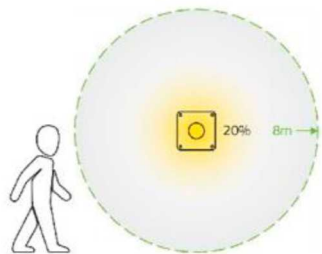

Режим 20-100%

Если рядом никого нет, светильник работает в дежурном режиме — на 20% от максимальной яркости, тем самым экономит электроэнергию и позволяет ориентироваться в пространстве.