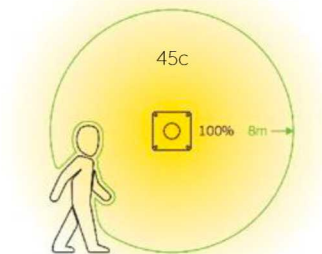

Достаточно приблизиться к Public Smart на расстояние менее 8 метров, чтобы светильник «заметил» ваше присутствие и включился на максимум своей яркости. Благодаря микроволновому датчику светильник «увидит» вас несмотря на стену или дверь.